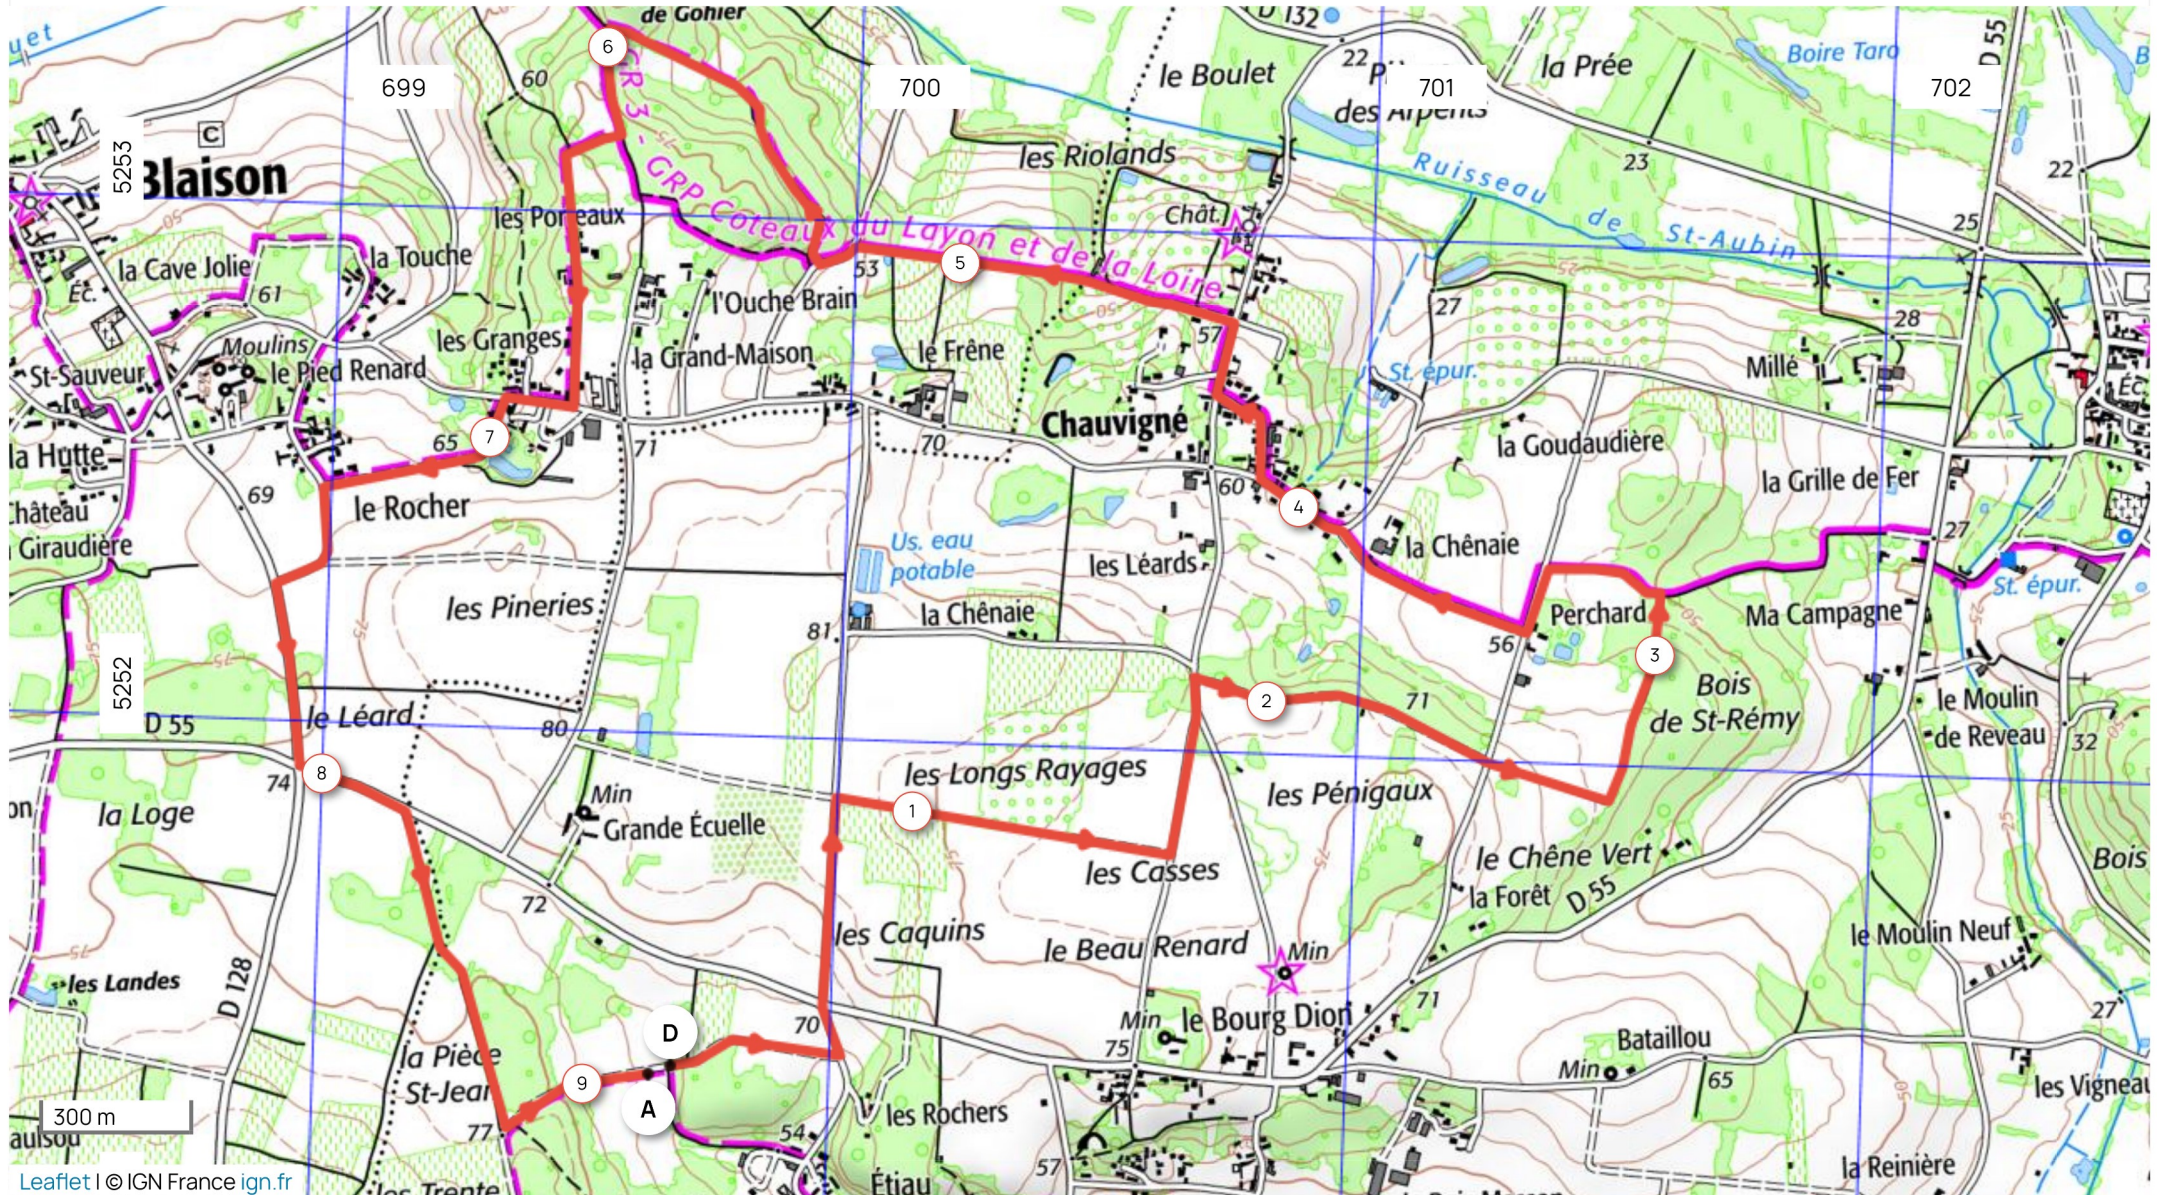

Distance	Dénivelé +	Dénivelé -	Altitude min.	Altitude max.
9.13 km	84 m	86 m	49 m	78 m

Le droit de reproduction est strictement réservé à un usage personnel et privé. Lors de la pratique de votre activité, veillez à respecter les propriétés et chemins privés et assurez-vous de la praticabilité du parcours.